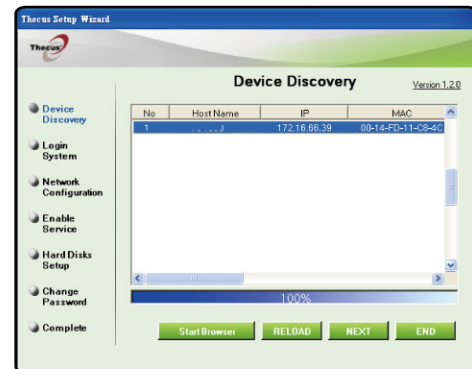

5

EN Complete the Setup Wizard

A. Device Discovery:

The Setup Wizard will detect all Thcus NAS devices on the network.

TC 完成設定精靈

A. 設備搜尋:

設定精靈會自動尋找網路上的 Thcus 網路儲存設備。

SC 完成設定精靈

A. 设备搜寻:

设定精灵会自动寻找网络上的 Thcus 网络储存设备。

JP セットアップウィザードの完了

A. デバイスの認識:

セットアップウィザードはネットワークにあるすべてのThcus NASデバイスを認識します。

KR 설치 마법사

A. 장치 찾기:

설치 마법사는 자동으로 네트워크에서 Thcus 스토리지 장치를 자동으로 찾아 줍니다.

EN B. Login

Login N16000/N12000 with administrator's account and password.

TC B. 登入

用管理者的名稱密碼來登入N16000/N12000。

SC B. 登入

用管理者的名称密码来登入 N16000/N12000。

JP B. ログイン

管理者のアカウントとパスワードで N16000/N12000 にログインします。

KR B. 로그인

관리자의 사용자 이름 및 패스워드를 이용해서 N16000/N12000 에 로그인합니다.