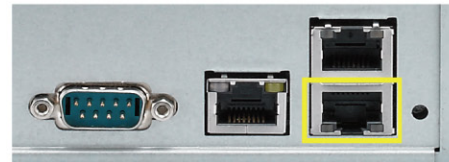

1

EN Hard disk drive installation, network cable connection.
Connect Ethernet cable to the WAN port on N16000/N12000 and connect the other end to your switch/hub/router.

TC 安裝硬碟，安裝網路線
將您網路的乙太網路電纜連接到 Thecus N16000/N12000 后面板的 WAN /LAN1 連接埠，另一端連接到您的網路交換器/集線器/路由器。

SC 安装硬盘，安装网络线
將您网络的以以太网纜連接到 Thecus N16000/N12000后面板的 WAN /LAN1 連接埠，另一端連接到您的网络交換器/集線器/路由器。

JP ハードディスクの取り付け，ネットワークケーブルの接続
イーサネットケーブルをN16000/N12000 のWAN/LAN1ポートに接続し、もう一端をスイッチ/ハブ/ルーターに接続します。

KR 하드 디스크 드라이브 설치, 네트워크 케이블 연결
이더넷 케이블을 N16000/N12000 의 WAN/LAN1 포트에 연결하고 다른 한쪽 끝은 스위치/허브/라우터에 연결합니다.