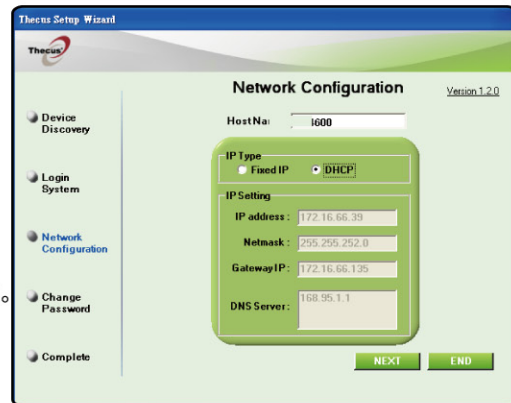

SC C. 网络设定

您可以为您的 N16000/N12000 命名，并设定网络 IP 位置。您可以用固定 IP，或是用 DHCP 来取得 IP 位置。

JP C. ネットワーク設定

N16000/N12000システムに名前をつけ、ネットワークIPアドレスを設定します。固定IPやDHCPから選べます。

KR C. 네트워크 설정

N16000/N12000 시스템 이름을 지정하고 네트워크 IP 주소를 구성합니다. 고정 IP를 사용하거나 DHCP를 이용할 수 있습니다.