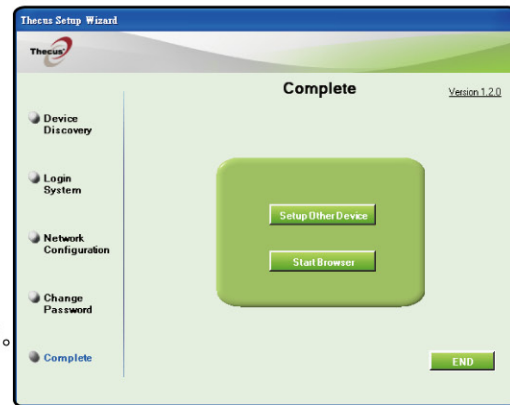

TC E. 啟動瀏覽器

恭喜您，N16000/N12000 設定已經完成了。現在您可以按下 “Start Browser” 來啟動瀏覽器開始使用N16000/N12000的網路使用者介面。

SC E. 启动浏览器

恭喜您，N16000/N12000 设定已经完成了。现在您可以按下 “Start Browser” 来启动浏览器开始使用N16000/N12000的网络使用者接口。

JP E. Start Browser

これで設定が完了です！ “Start Browser” ボタンを押し、設定した現在のN16000/N12000の管理者ウェブユーザーインターフェースにアクセスします。

KR E. 브라우저 시작

이제 모든 작업이 완료되었습니다. 현재N16000/N12000관리자 웹 사용자 인터페이스에서 ‘브라우저 시작(Start Browser)’ 단추를 클릭합니다.

Refer to user's manual in the CD for advanced settings and managements.
For more information or on-line resources, please visit <http://www.thecus.com>.